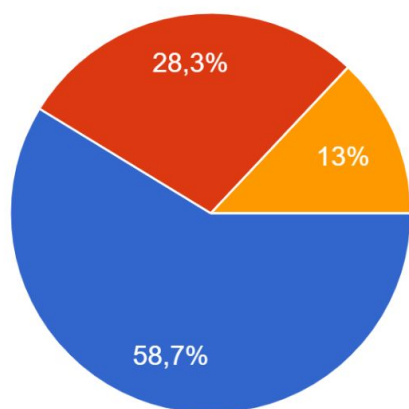

Vårdnadshavare - Huoltajat

Syysloman pituus - Höstlovets längd

877 svar

- 2-3 päivää/dagar (lukuvuosi alkaa mahdollisesti/läsåret inleds troligen 12.8)
- 1 viikko/vecka (lukuvuosi alkaa mahdollisesti/läsåret inleds troligen 8.8)
- molemmat vahtoehdot yhtä hyviä / båda alternativen är lika bra

Personal - Henkilökunta

Syysloman pituus - Höstlovets längd

194 svar

- 2-3 päivää/dagar (lukuvuosi alkaa mahdollisesti/läsåret inleds troligen 12.8)
- 1 viikko/vecka (lukuvuosi alkaa mahdollisesti/läsåret inleds troligen 8.8)
- molemmat vahtoehdot yhtä hyviä / båda alternativen är lika bra