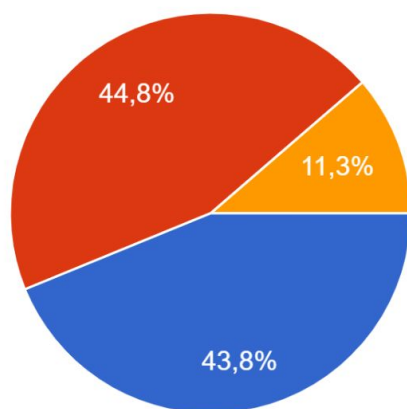

Vårdnadshavare - Huoltajat

Syysloman pituus - Höstlovets längd

877 svar

- 2-3 päivää/dagar (lukuvuosi alkaa mahdollisesti/läsåret inleds troligen 12.8)
- 1 viikko/vecka (lukuvuosi alkaa mahdollisesti/läsåret inleds troligen 8.8)
- molemmat vahtoehdot yhtä hyviä / båda alternativen är lika bra

Personal - Henkilökunta

Syysloman pituus - Höstlovets längd

194 svar

- 2-3 päivää/dagar (lukuvuosi alkaa mahdollisesti/läsåret inleds troligen 12.8)
- 1 viikko/vecka (lukuvuosi alkaa mahdollisesti/läsåret inleds troligen 8.8)
- molemmat vahtoehdot yhtä hyviä / båda alternativen är lika bra