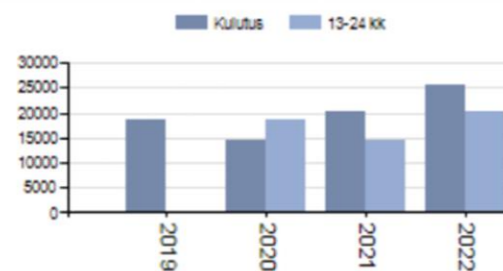

Sähkö, Pätö [kWh]

Perustiedot:

Osoite: Tennbyntie 17  
Postitoimipaikka: Parainen

Nykyinen käyttö:

entinen omakotitalo  
sisäinen vuokraus  
sivistysosasto  
Merituulussa on toiminut suomenkielinen esikoulu sekä esikoululaisten mahdollinen päivähoito.  
Tyhjillään 2023 alusta.