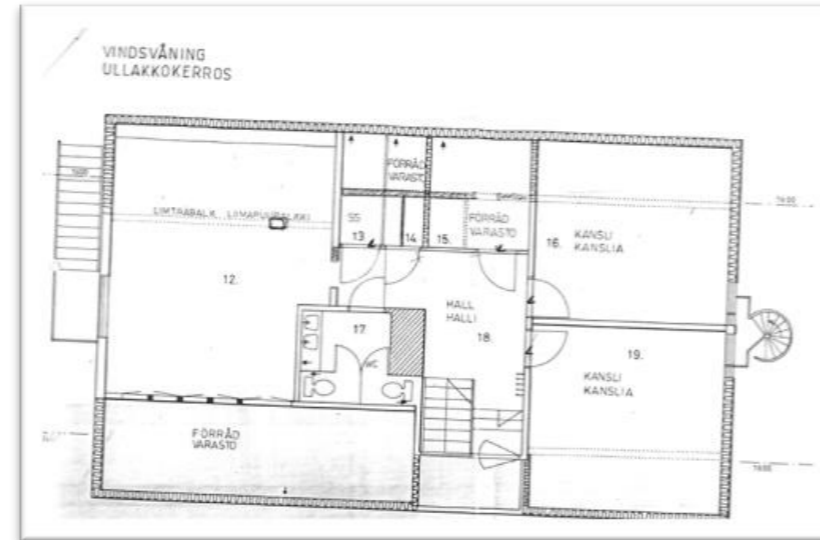

Pohjapiirustus/ 2.krs