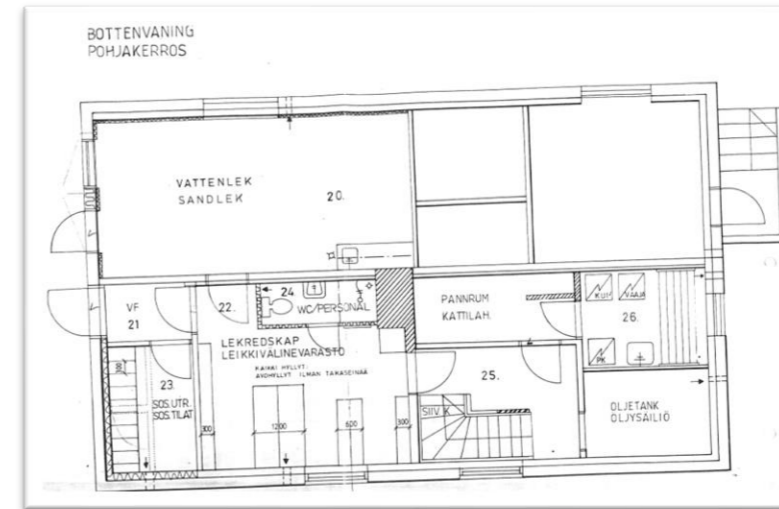

Pohjapiirustus/ kellarikerros

Kulutustiedot: v. 2019 - v. 2022

Kohde: 4350.9031 Merituulen päiväkot, Parainen
Aikavyöhyke: Europe/Helsinki