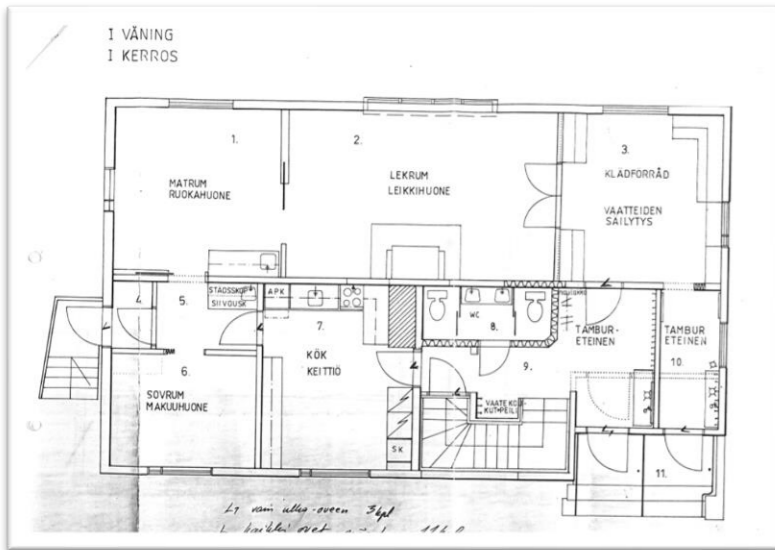

Pohjapiirustus/ 1.krs