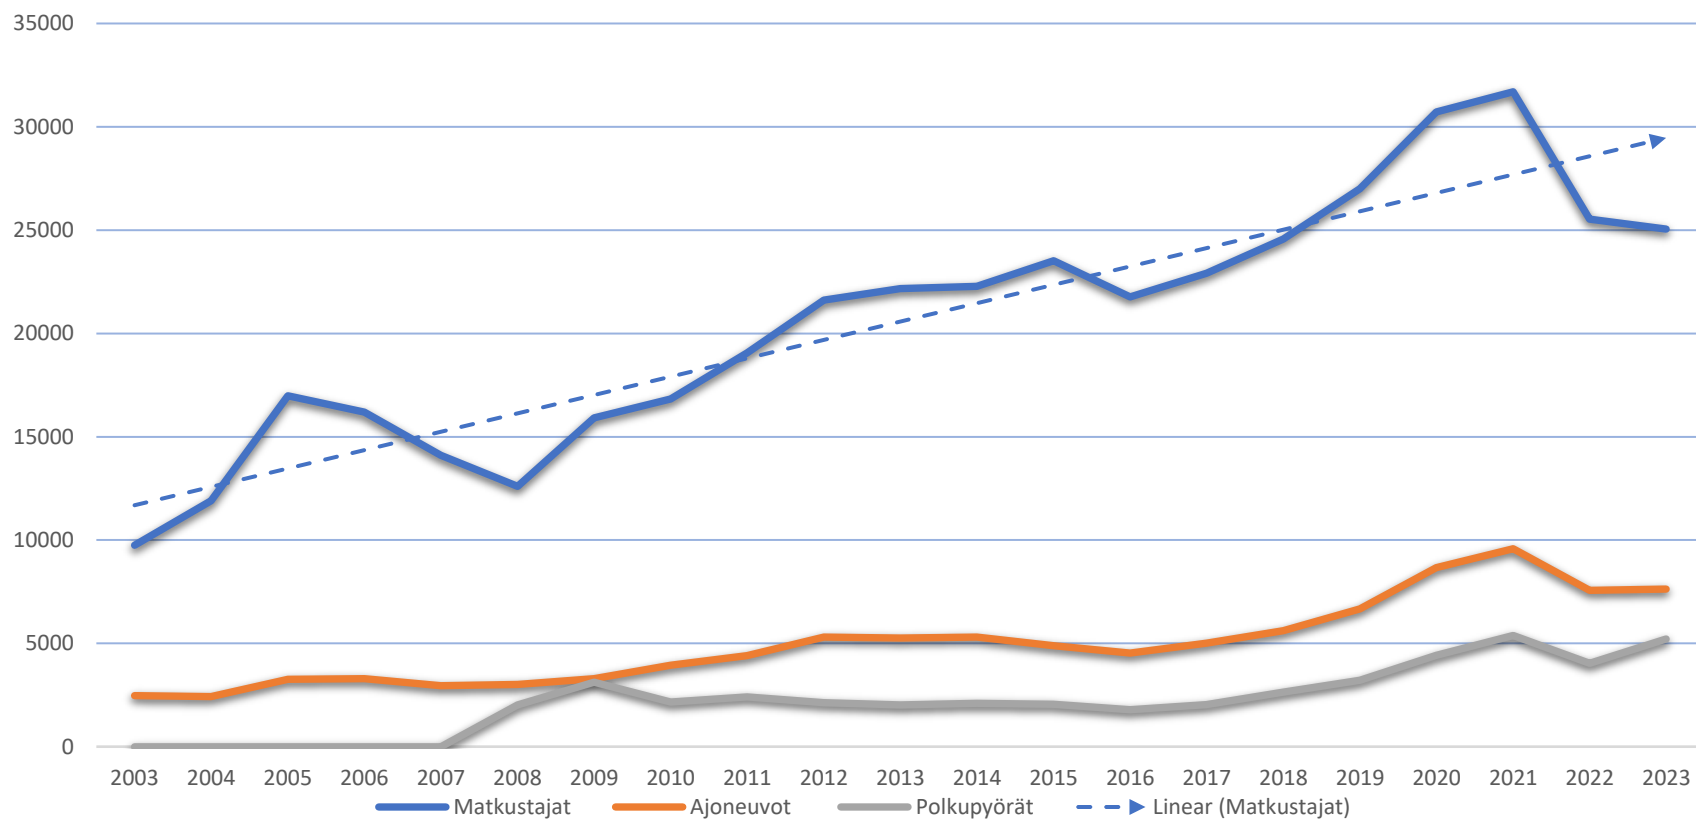

Statistik 2023:

**Skärgårdens ringväg
Lilla ringvägen**

2017	2018	2019	2020	2021	2022	2023	Pieni rengastie
22922	24575	27008	30719	31694	25527	25050	Matkustajat
5010	5614	6668	8664	9589	7566	7628	Ajoneuvot
2042	2639	3223	4432	5383	4032	5215	Polkupyörät
2017	2018	2019	2020	2021	2022	2023	Saariston Rengastie
19075	17580	21089	22707	27058	20095	21770	Matkustajat
6239	6701	7342	8074	9568	7566	10629	Ajoneuvot
2445	2417	2822	4050	4465	3483	3639	Polkupyörät

Saariston rengastie

— Matkustajat — Ajoneuvot — Polkupyörät

Pienen rengastien liikennemäärät 2003-

Ringvägarnas öppethållning:

12.5-3.9.2023

10.5 - 1.9 2024

9.5 - 7.9 2025