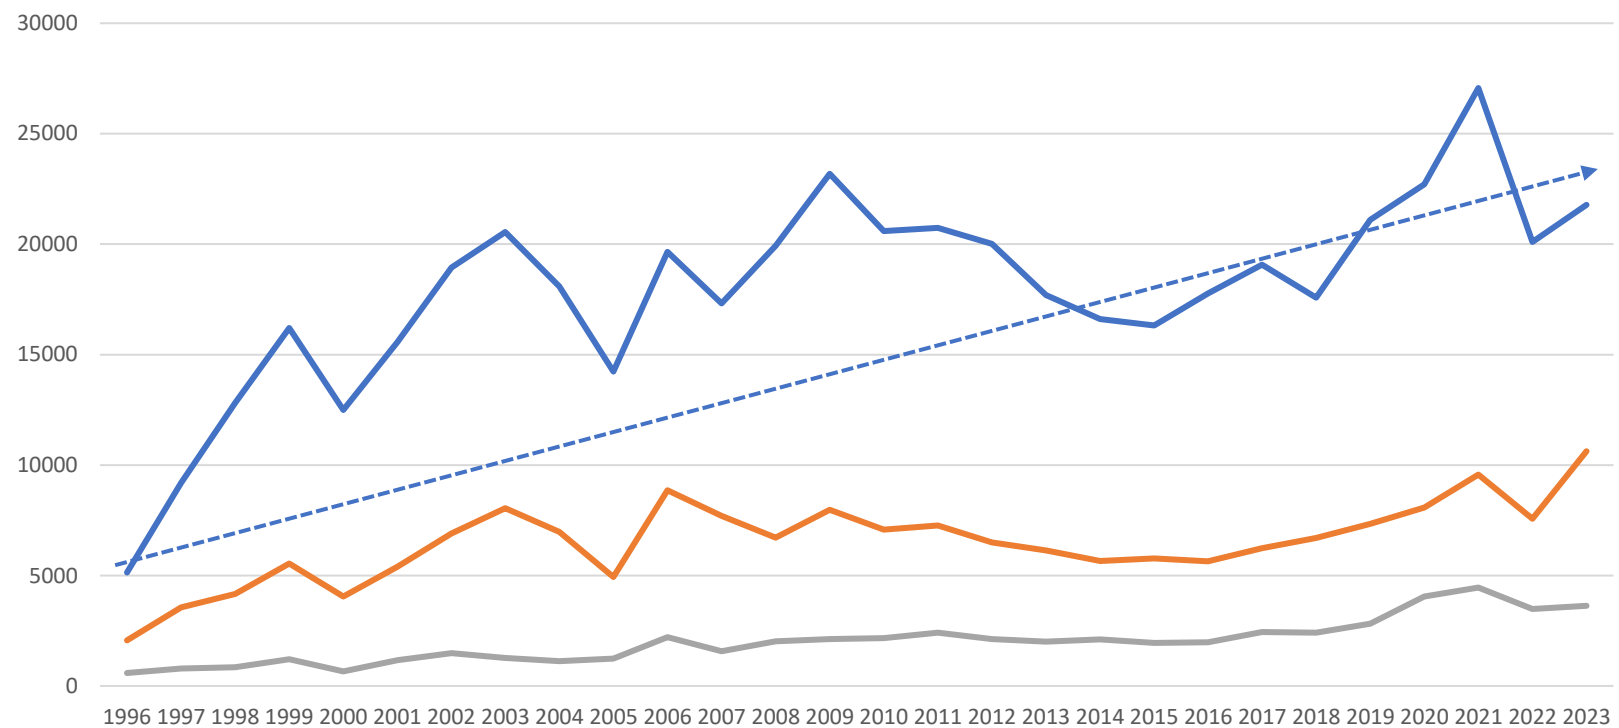

Statistik 2023:

**Skärgårdens ringväg
Lilla ringvägen**

2017	2018	2019	2020	2021	2022	2023	Pieni rengastie
22922	24575	27008	30719	31694	25527	25050	Matkustajat
5010	5614	6668	8664	9589	7566	7628	Ajoneuvot
2042	2639	3223	4432	5383	4032	5215	Polkupyörät
2017	2018	2019	2020	2021	2022	2023	Saariston Rengastie
19075	17580	21089	22707	27058	20095	21770	Matkustajat
6239	6701	7342	8074	9568	7566	10629	Ajoneuvot
2445	2417	2822	4050	4465	3483	3639	Polkupyörät

Saariston rengastie

— Matkustajat — Ajoneuvot — Polkupyörät

Pienen rengastien liikennemäärät 2003-

Ringvägarnas öppethållning:

12.5-3.9.2023

10.5 - 1.9 2024

9.5 - 7.9 2025