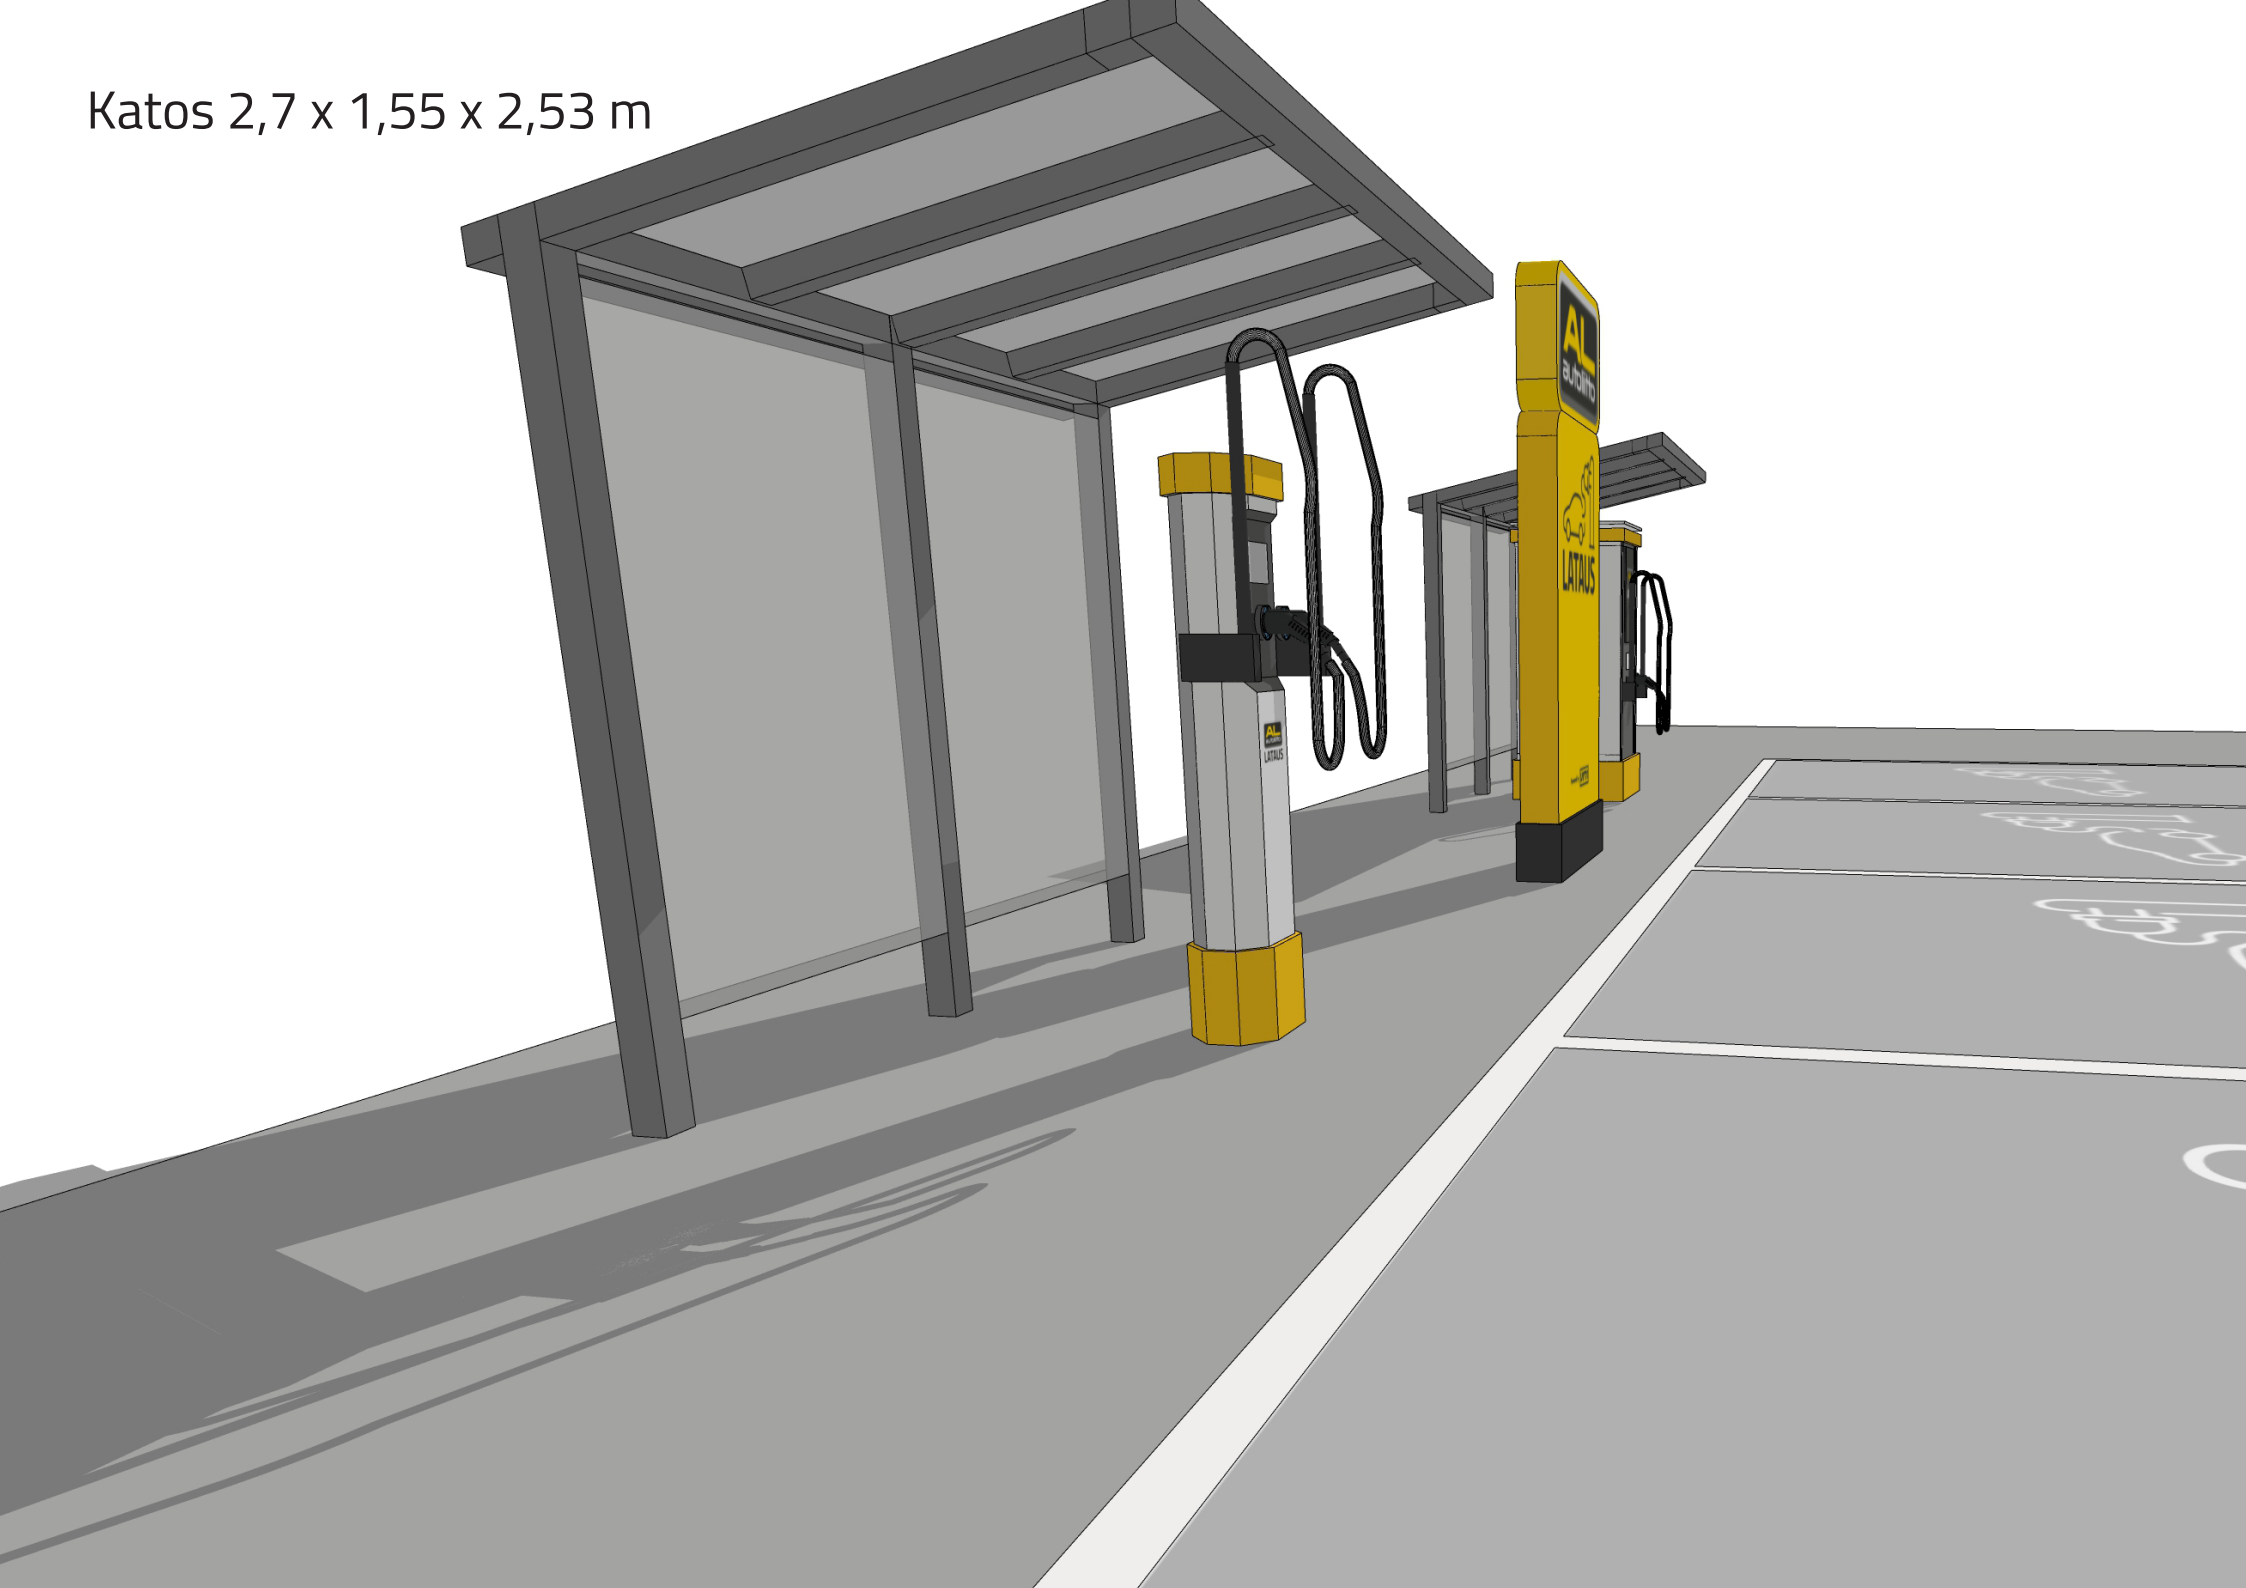

SÄHKÖAUTOJEN LATAUSASEMA

# Parkkiruutujen mitoitus 3,6 x 5,0 m

Valopylväs 1,2 x 3,0 m

Katos 2,7 x 1,55 x 2,53 m

AL  
autoliitto

LATAUS

AL  
autoliitto

LATAUS

**AL**  
autoliitto  
**LATAUS**

# Kaksipuolinen valopylväs

**AL**  
autoliitto

  
**LATAUS**

Powered by **VIRT2**

3,6 m

3,6 m

4,8 m

**AL**  
autoliitto  
**LATAUS**