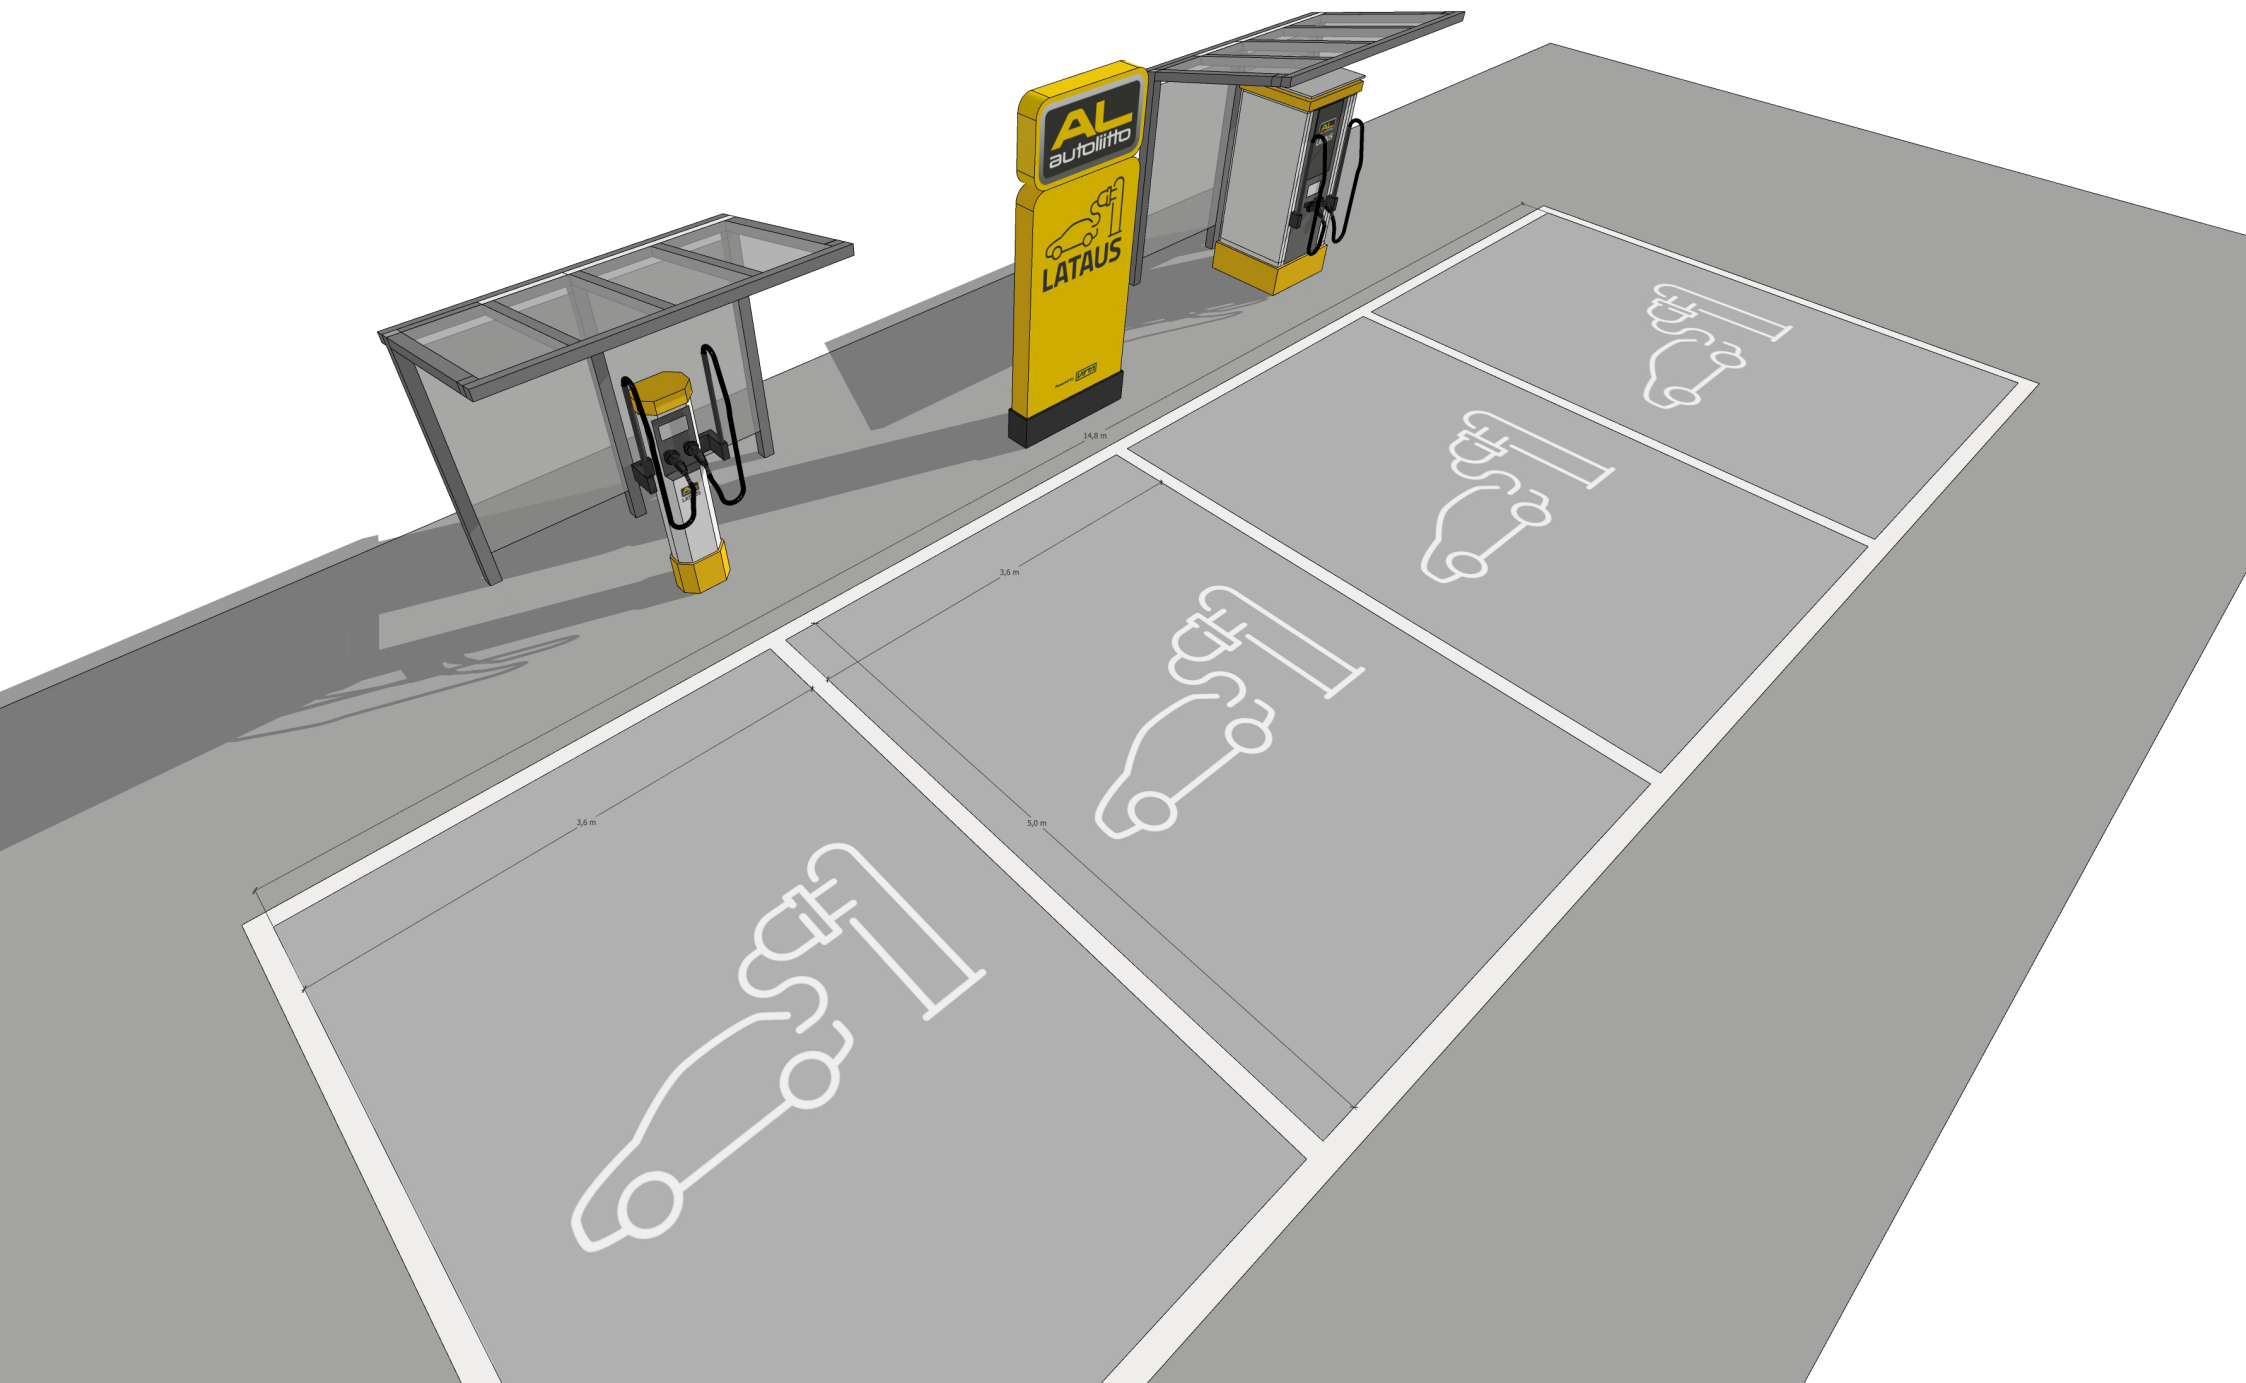

SÄHKÖAUTOJEN LATAUSASEMA

# Parkkiruutujen mitoitus 3,6 x 5,0 m

Valopylväs 1,2 x 3,0 m

Katos 2,7 x 1,55 x 2,53 m

AL  
autoliitto

LATAUS

AL  
autoliitto

LATAUS

**AL**  
autoliitto  
**LATAUS**

# Kaksipuolinen valopylväs

**AL**  
autoliitto

  
**LATAUS**

Powered by **VIRT2**

3,6 m

3,6 m

4,8 m

**AL**  
autoliitto  
**LATAUS**